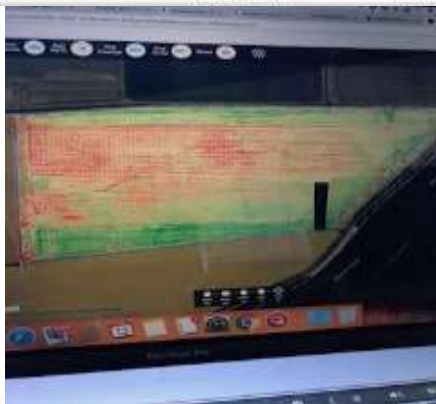

© geology.com

Dekalb: 60-88RIB VT2	Headline AMP	268.18
	No Headline AMP	260.85
Dekalb: 60-88RIB VT2 Total		265.29
Dekalb: DKC62-53RIB	Headline AMP	289.43
	No Headline AMP	286.58
Dekalb: DKC62-53RIB Total		288.86
Dekalb: DKC66-96RIB	Headline AMP	303.06
	No Headline AMP	285.72
Dekalb: DKC66-96RIB Total		294.50
Dekalb: DKC66-79RIB	Headline AMP	293.27
	No Headline AMP	285.41
Dekalb: DKC66-79RIB Total		288.03
Dekalb: DKC62-20RIB	Headline AMP	267.30
	No Headline AMP	261.87
Dekalb: DKC62-20RIB Total		264.58
Dekalb: DKC63-21RIB	Headline AMP	262.24
	No Headline AMP	255.89
Dekalb: DKC63-21RIB Total		256.67
Dekalb: DKC64-35RIB	Headline AMP	264.89
	No Headline AMP	262.89
Dekalb: DKC64-35RIB Total		278.65
Dekalb: DKC64-35RIB Total		278.83
FS 62ZX1 RIB	Headline AMP	277.09
	No Headline AMP	275.20
FS 62ZX1 RIB Total		276.99
FS 645X1 RIB	Headline AMP	292.33
	No Headline AMP	283.32
FS 645X1 RIB Total		286.32
FS 66ZY1 RIB	Headline AMP	267.52
	No Headline AMP	267.86

056 valley		AREA
Walden Farms, valley		79.3
		ac
Total Yield		16,105.16 bu
Avg. Yield		201.47 bu/ac
Avg. Moisture		24.44 %
Area Worked		79.94 ac

Data

- VRT Seeding
- VRT Fertilizer
- Hybrid Selection
- Sidedressing
- Drainage
- Scouting